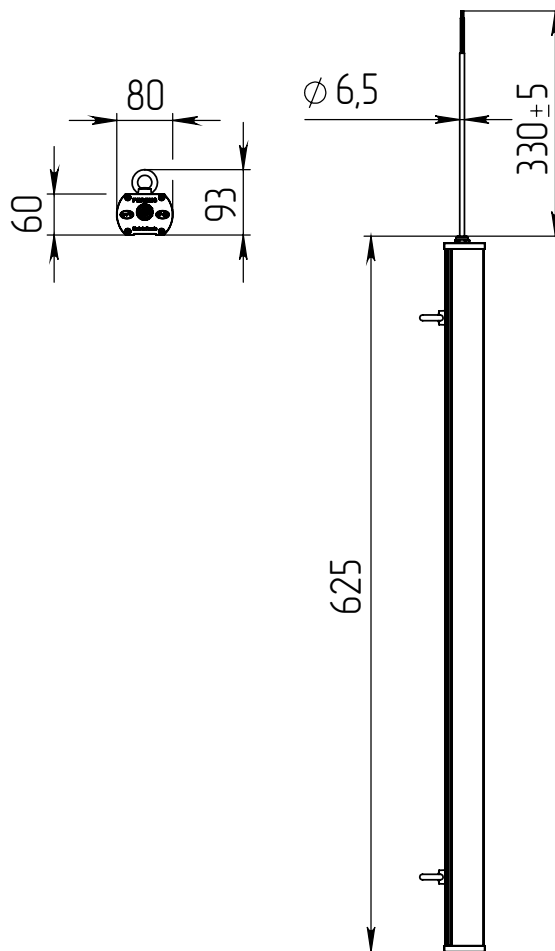

ТЕХНИЧЕСКИЕ ХАРАКТЕРИСТИКИ

Потребляемая мощность	24 Вт
Световой поток светильника	3 053 Лм
Индекс цветопередачи	Ra>80
Кривая силы света	Д120-косинусная 120°
Цветовая температура	4700-5300 К
Степень защиты корпуса	IP66
Температура эксплуатации	-40 ÷ +50 °С
Вид климатического исполнения	У2
Габариты	80x600x60 мм
Вес	1,45 кг
Гарантийный срок	5 лет