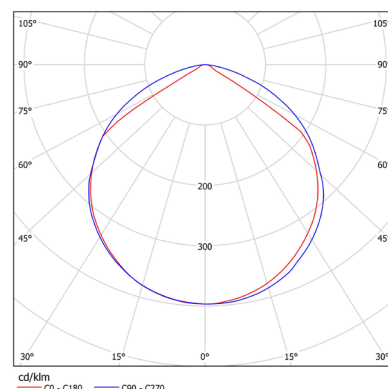

ТЕХНИЧЕСКИЕ ХАРАКТЕРИСТИКИ

Потребляемая мощность	24 Вт
Световой поток светильника	3 053 Лм
Индекс цветопередачи	Ra>80
Кривая силы света	Д120-косинусная 120°
Цветовая температура	4700-5300 К
Степень защиты корпуса	IP66
Температура эксплуатации	-40 ÷ +50 °С
Вид климатического исполнения	У2
Габариты	80x600x60 мм
Вес	1,45 кг
Гарантийный срок	5 лет